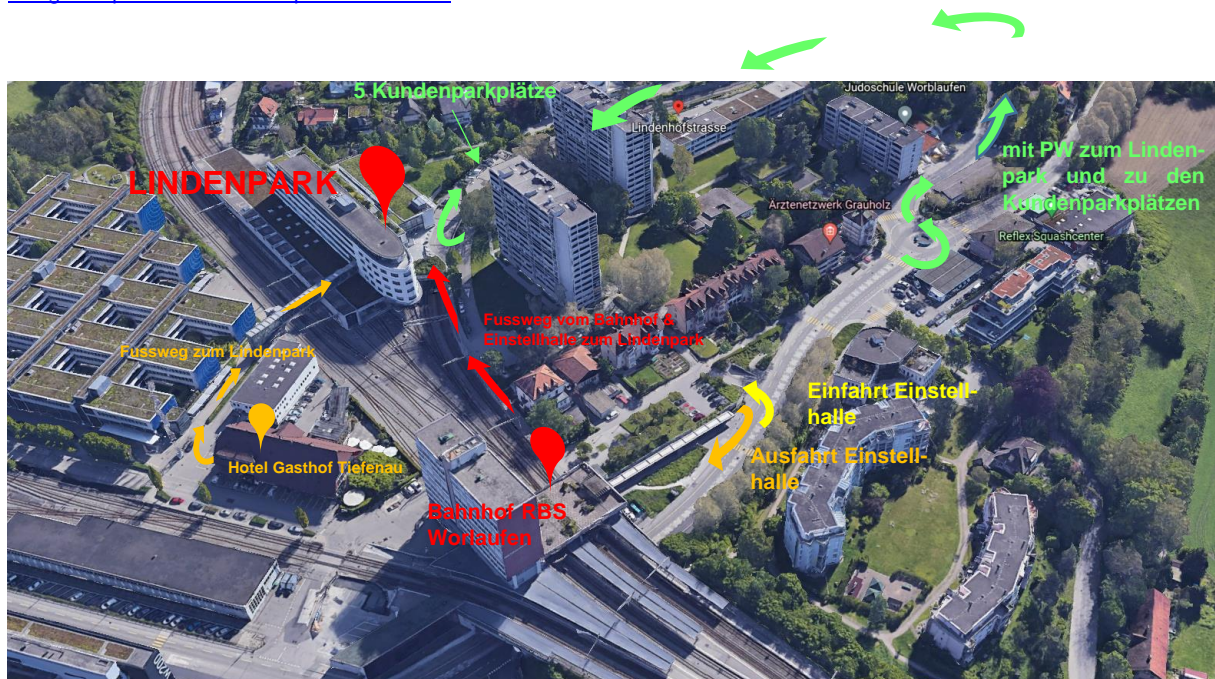

Situationsplan

DANEXiS AG, Lindenpark, Lindenhofstrasse 1 (Hauptbau A, 2. OG), 3048 Worblaufen

Anfahrt mit PW: Da unsere Parkmöglichkeiten sehr begrenzt sind und der Zugang zur Einstellhalle nur mit Code möglich ist, bitten wir unsere Gäste, den gewünschten Parkplatz unbedingt vorgängig bei myriame.rauber@danexis.com zu reservieren – vielen Dank. Der Zugang zurück zur Einstellhalle (ebenfalls mit Zugangscode) befindet sich beim Bahnhof hinter der Treppe/Lift (rechts um's Eck). Bitte beachten Sie auf dem Situationsplan die Zufahrt in die Einstellhalle in „gelb“ oder zu den Kundenparkplätzen in „grün“.

Anfahrt per Bahn: Der Bahnhof Worblaufen ist ab Hauptbahnhof Bern (ca. alle 5-10 Minuten) mit der Regionalbahn Bern–Solothurn (RBS) in 10-12 Minuten erreichbar (1 Station) - siehe [Fahrplan SBB - Ticketkauf](#)

Fussweg: Ab Bahnhof Worblaufen & Einstellhalle erreichen Sie den Lindenpark in 4-5 Minuten zu Fuss. Gehen Sie die beim Bahnhof die Treppe/Lift hoch und folgen Sie dem Fussweg – beachten Sie die „roten“ Pfeile auf dem Situationsplan.

[Google Earth - Situationsplan Lindenpark Worblaufen](#)

[Google Maps - Ansicht Lindenpark Worblaufen](#)